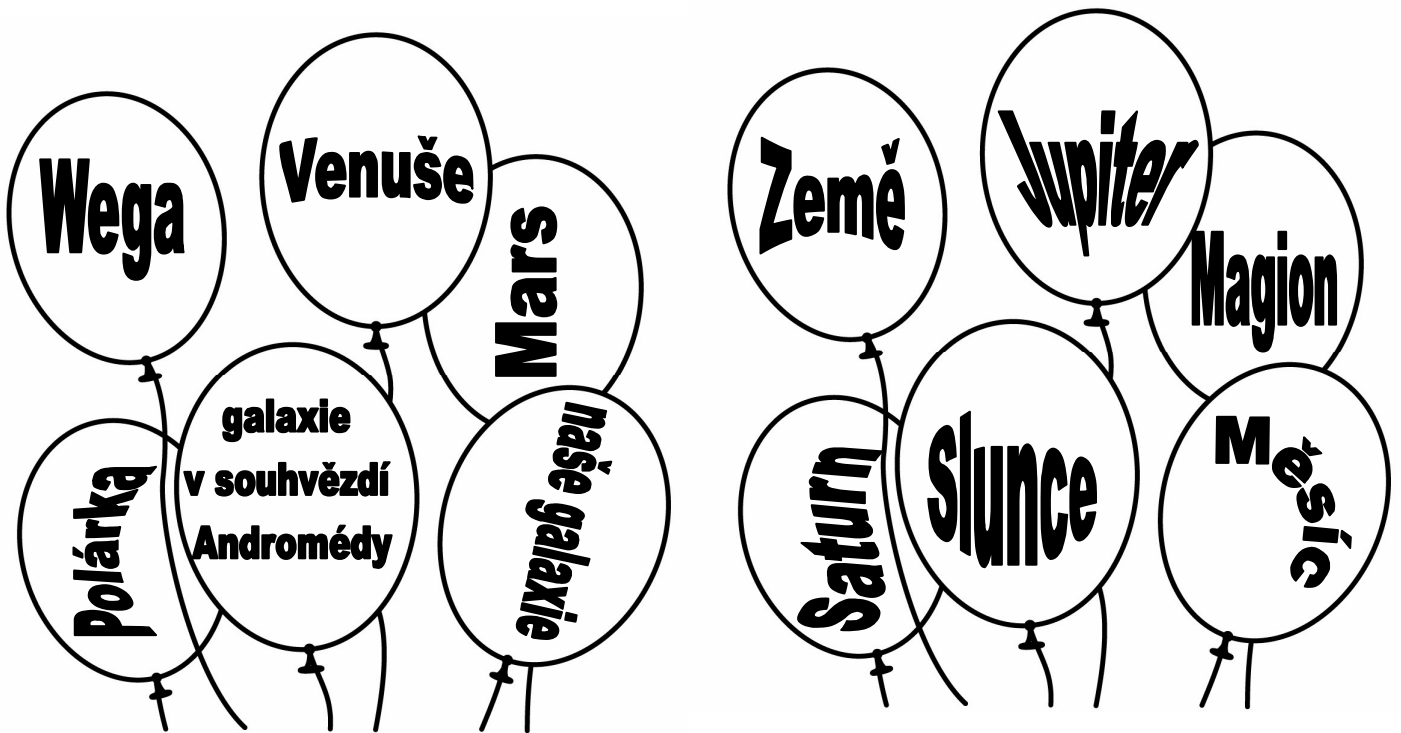

# Vesmír

1. Vyjmenuj fáze měsíce:

2. Pojmenuj tato souhvězdí:

\_\_\_\_\_ a

\_\_\_\_\_

Napiš, co je jejich součástí a  
barevně to vyznač do obrázku:

Součástí souhvězdí \_\_\_\_\_

je \_\_\_\_\_.

Součástí souhvězdí \_\_\_\_\_

je \_\_\_\_\_.

3. Urči podle obrázku, zda je u nás (domek) den, nebo noc:

U nás je právě \_\_\_\_\_.

U nás je právě \_\_\_\_\_.

4. Urči, komu ulétly balónky a vybarvi je vždy stejnou barvou, jakou je nápis na klaunovi. HVĚZDY - červeně, GALAXIE - modře, PLANETY - zeleně, DRUŽICE - žlutě.

5. Spoj body podle čísel a pojmenuj souhvězdí.

U dvou bodů jsou dvě čísla –  
těmito body budeš procházet dvakrát.

Souhvězdí se nazývá \_\_\_\_\_.

a

Malý medvěd

Napiš, co je jejich součástí a  
barevně to vyznač do obrázku:

Součástí souhvězdí **Velké medvědice**

je **Velký vůz**.

Součástí souhvězdí **Malého medvěda**

je **Malý vůz**.

3. Urči podle obrázku, zda je u nás (domek) den, nebo noc: