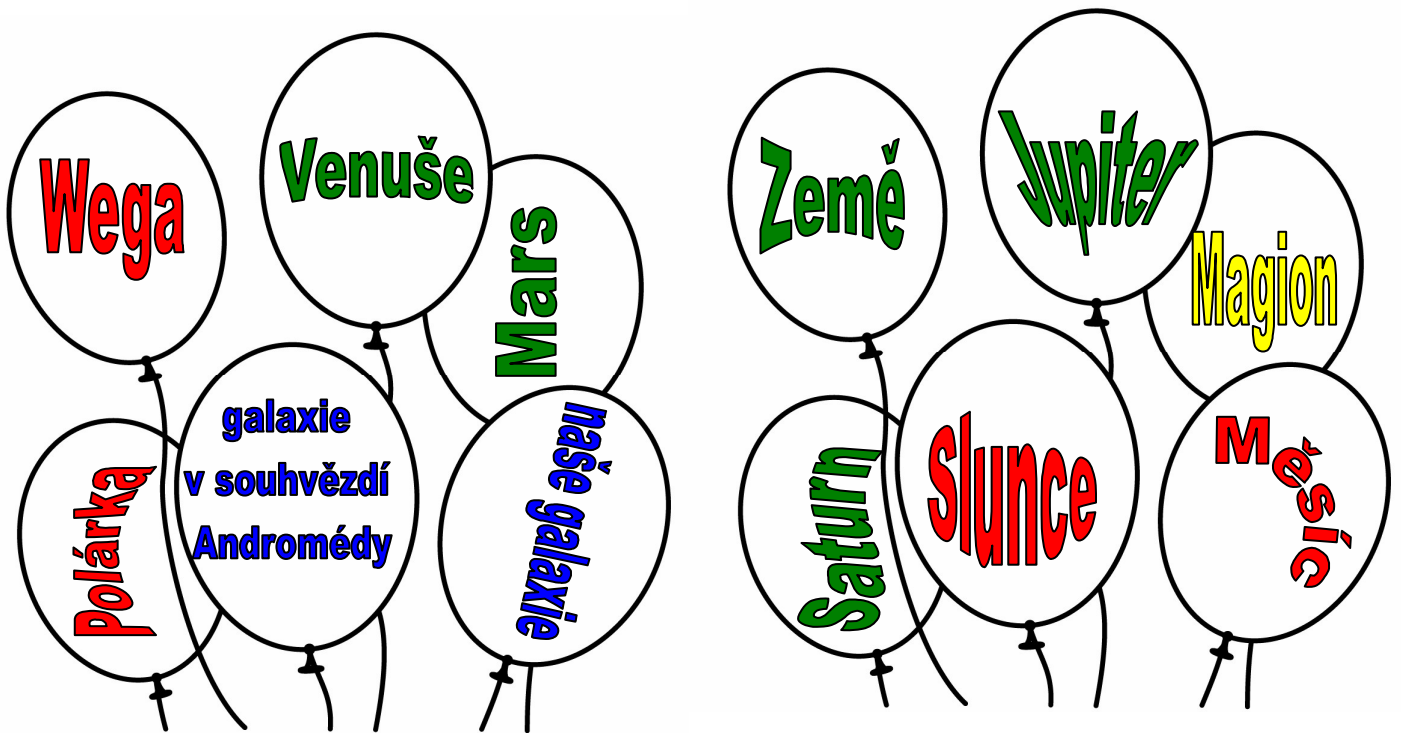

a

Malý medvěd

Napiš, co je jejich součástí a  
barevně to vyznač do obrázku:

Součástí souhvězdí **Velké medvědice**

je **Velký vůz**.

Součástí souhvězdí **Malého medvěda**

je **Malý vůz**.

3. Urči podle obrázku, zda je u nás (domek) den, nebo noc:

U nás je právě **noc**.

U nás je právě **den**.

4. Urči, komu ulétly balónky a vybarvi je vždy stejnou barvou, jakou je nápis na klaunovi. HVĚZDY - červeně, GALAXIE - modře, PLANETY - zeleně, DRUŽICE - žlutě.

5. Spoj body podle čísel a pojmenuj souhvězdí.

U dvou bodů jsou dvě čísla –  
těmito body budeš procházet dvakrát.

Souhvězdí se nazývá **Orion**.

balonky:

<http://www.google.cz/url?source=imgres&ct=img&q=http://memoriesofchocolate.files.wordpress.com/2010/08/balloonsbnw.jpg&sa=X&ei=YKDPTd-rF8zAswbGtoiSCQ&ved=0CAQQ8wc4QQ&usg=AFQjCNECf7nTYoUKsDXcelRyTJ9tyVU1yw>