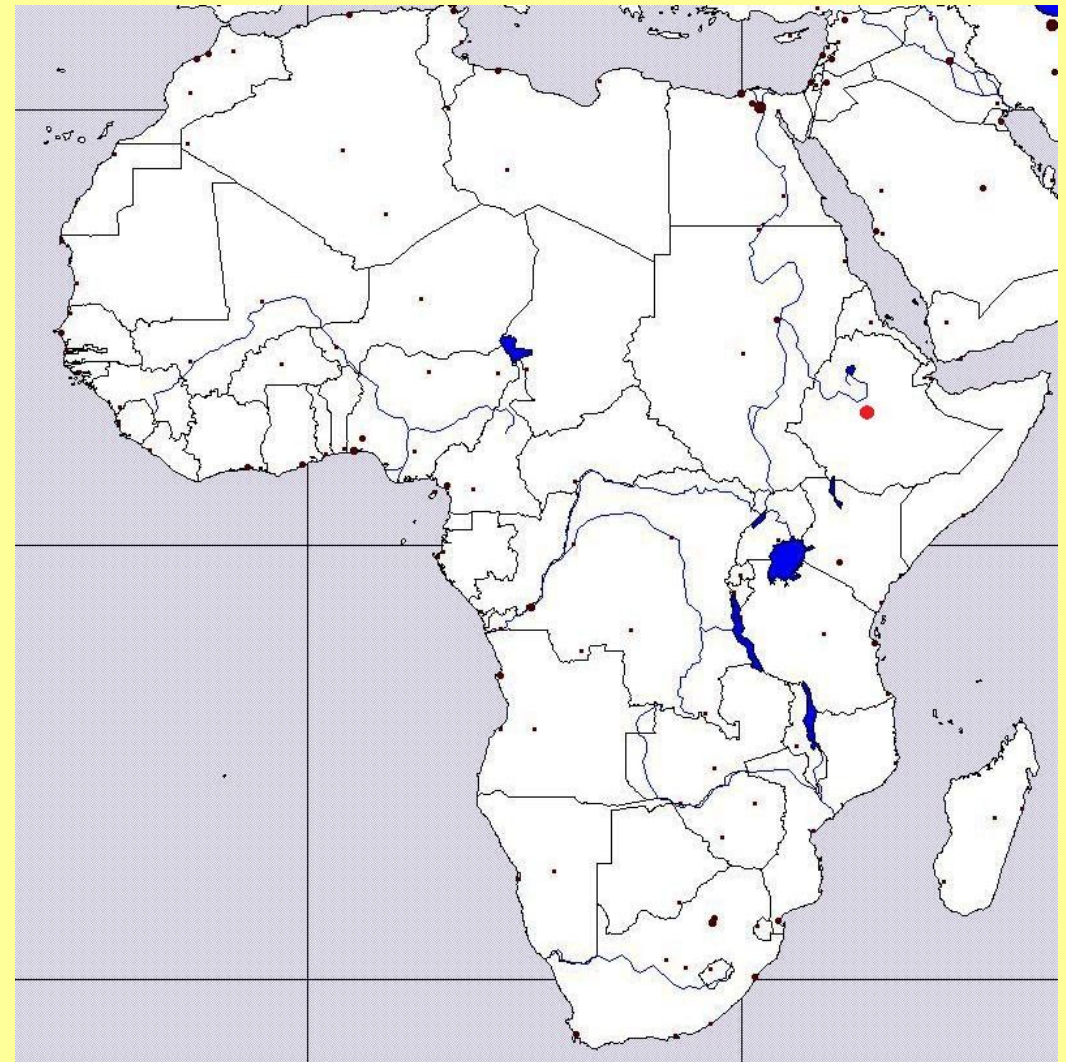

c) Sahara

4. Město červeně zvýrazněné na mapě je:

a) Káhira

b) Johannesburg

c) Addis Abeba

4. Město červeně zvýrazněné na mapě je:

a) Káhira

b) Johannesburg

c) Addis Abeba

5. Jezero modře zvýrazněné na mapě je:

a) Ukereve

b) Tanganika

c) Čadské

5. Jezero modře zvýrazněné na mapě je:

a) Ukereve

b) Tanganika

c) Čadské

6. Řeka červeně zvýrazněná na mapě je:

a) Zambezi

b) Orange

c) Limpopo

6. Řeka červeně zvýrazněná na mapě je:

a) Zambezi

b) Orange

c) Limpopo

7. Stát zvýrazněný na mapě se nazývá:

- a) Alžírsko
- b) Etiopie
- c) Senegal

7. Stát zvýrazněný na mapě se nazývá:

a) Alžírsko

b) Etiopie

c) Senegal

8. Pohorí znázorněno na mapě červenou barvou se nazývá: