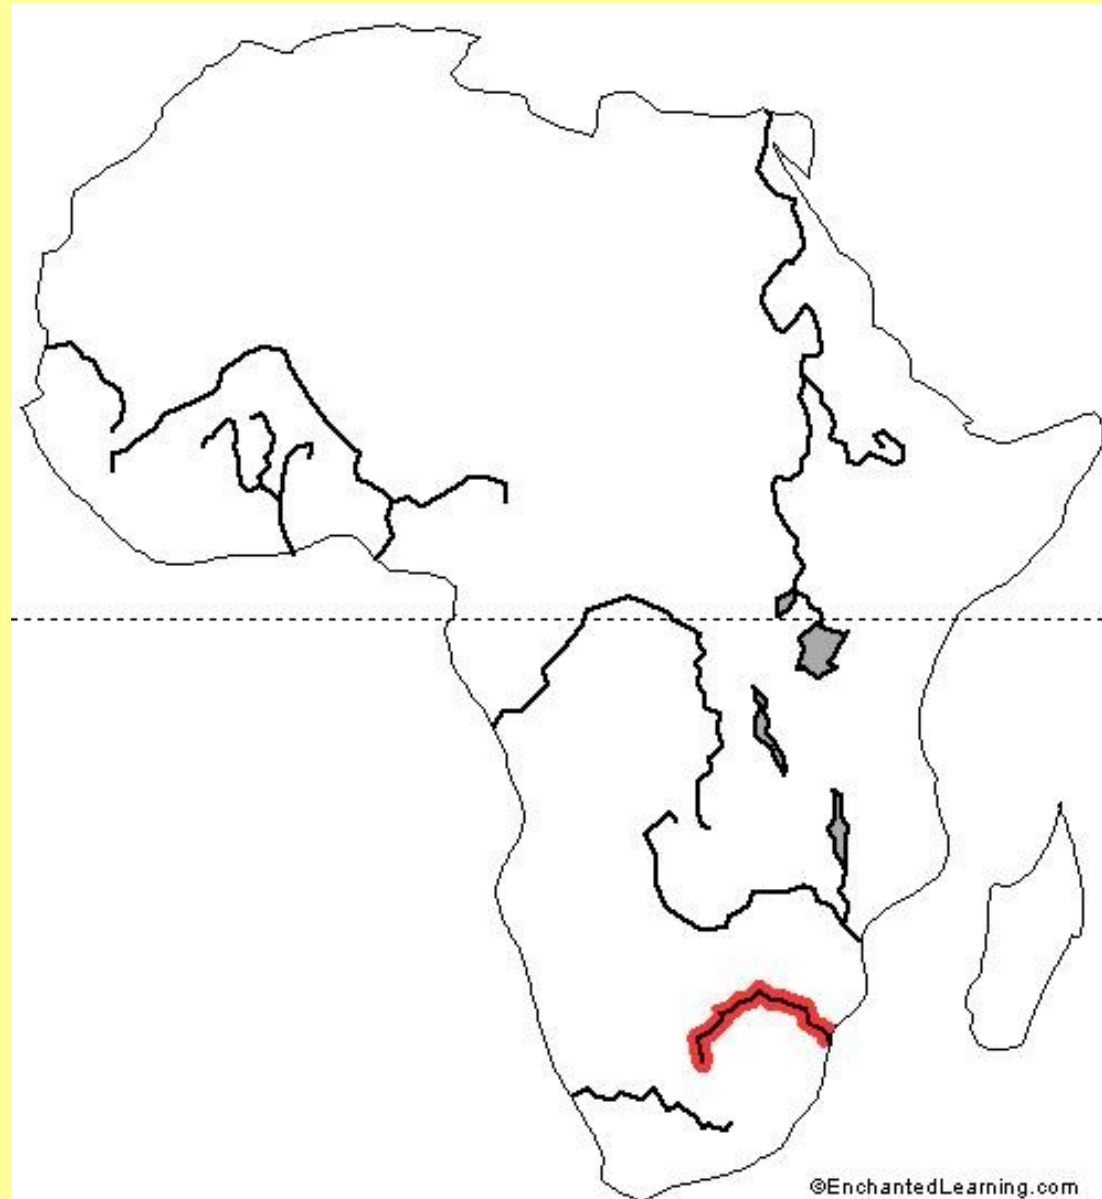

c) Sahara

4. Město červeně zvýrazněné na mapě je:

a) Káhira

b) Johannesburg

c) Addis Abeba

4. Město červeně zvýrazněné na mapě je:

a) Káhira

b) Johannesburg

c) Addis Abeba

5. Jezero modře zvýrazněné na mapě je:

a) Ukereve

b) Tanganika

c) Čadské

5. Jezero modře zvýrazněné na mapě je:

a) Ukereve

b) Tanganika

c) Čadské

6. Řeka červeně zvýrazněná na mapě je:

a) Zambezi

b) Orange

c) Limpopo

6. Řeka červeně zvýrazněná na mapě je:

a) Zambezi

b) Orange

c) Limpopo

7. Stát zvýrazněný na mapě se nazývá:

- a) Alžírsko
- b) Etiopie
- c) Senegal

7. Stát zvýrazněný na mapě se nazývá:

a) Alžírsko

b) Etiopie

c) Senegal

8. Pohorí znázorněno na mapě červenou barvou se nazývá: