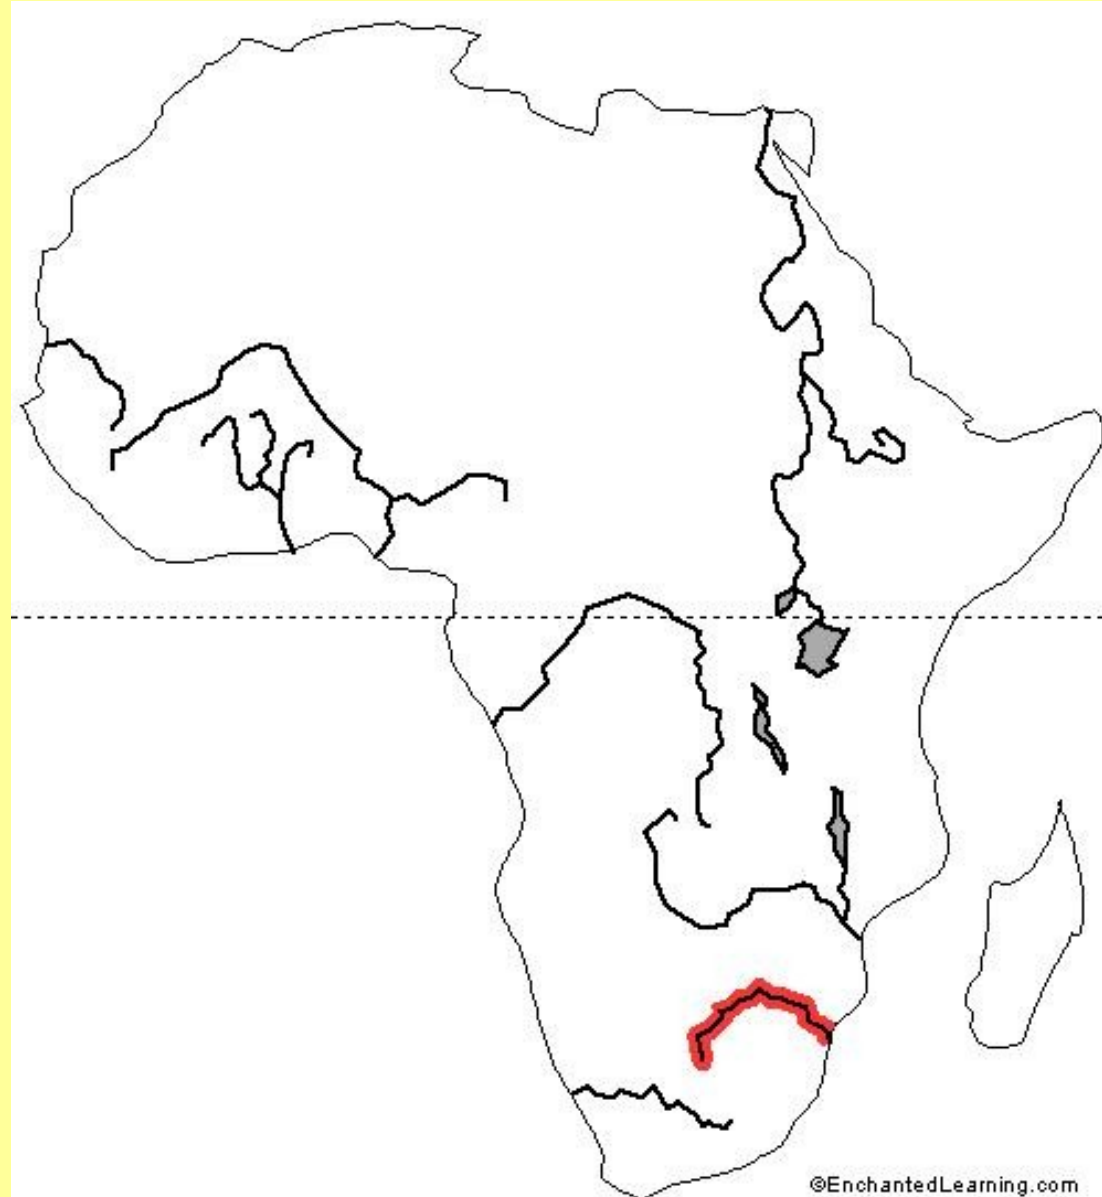

c) Sahara

4. Město červeně zvýrazněné na mapě je:

a) Káhira

b) Johannesburg

c) Addis Abeba

4. Město červeně zvýrazněné na mapě je:

a) Káhira

b) Johannesburg

c) Addis Abeba

5. Jezero modře zvýrazněné na mapě je:

a) Ukereve

b) Tanganika

c) Čadské

5. Jezero modře zvýrazněné na mapě je:

a) Ukereve

b) Tanganika

c) Čadské

6. Řeka červeně zvýrazněná na mapě je:

a) Zambezi

b) Orange

c) Limpopo

6. Řeka červeně zvýrazněná na mapě je:

a) Zambezi

b) Orange

c) Limpopo

7. Stát zvýrazněný na mapě se nazývá:

- a) Alžírsko
- b) Etiopie
- c) Senegal

7. Stát zvýrazněný na mapě se nazývá:

a) Alžírsko

b) Etiopie

c) Senegal

8. Pohorí znázorněno na mapě červenou barvou se nazývá: