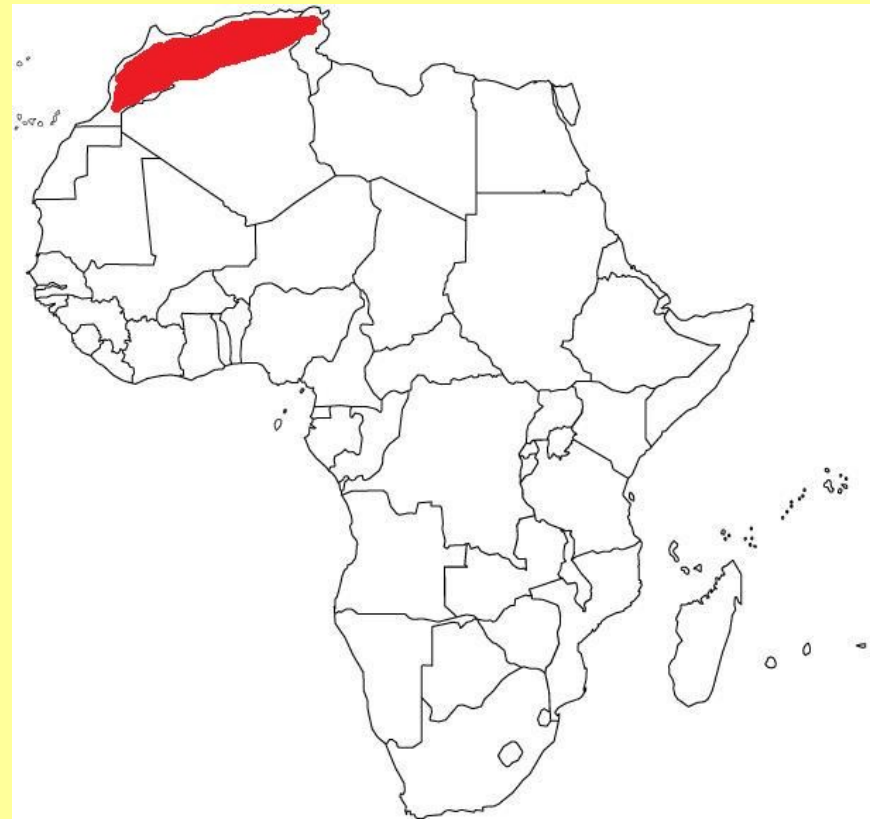

c) Sahara

4. Město červeně zvýrazněné na mapě je:

a) Káhira

b) Johannesburg

c) Addis Abeba

4. Město červeně zvýrazněné na mapě je:

a) Káhira

b) Johannesburg

c) Addis Abeba

5. Jezero modře zvýrazněné na mapě je:

a) Ukereve

b) Tanganika

c) Čadské

5. Jezero modře zvýrazněné na mapě je:

a) Ukereve

b) Tanganika

c) Limpopo

7. Stát zvýrazněný na mapě se nazývá:

- a) Alžírsko
- b) Etiopie
- c) Senegal

7. Stát zvýrazněný na mapě se nazývá:

a) Alžírsko

b) Etiopie

c) Senegal

8. Pohorí znázorněno na mapě červenou barvou se nazývá:

a) Atlas

b) Etiopská vysočina

c) Dračí hory

8. Pohorí znázorněno na mapě červenou barvou se nazývá:

a) Atlas

b) Etiopská vysočina

c) Dračí hory

9. Město červeně zvýrazněno na mapě se nazývá: