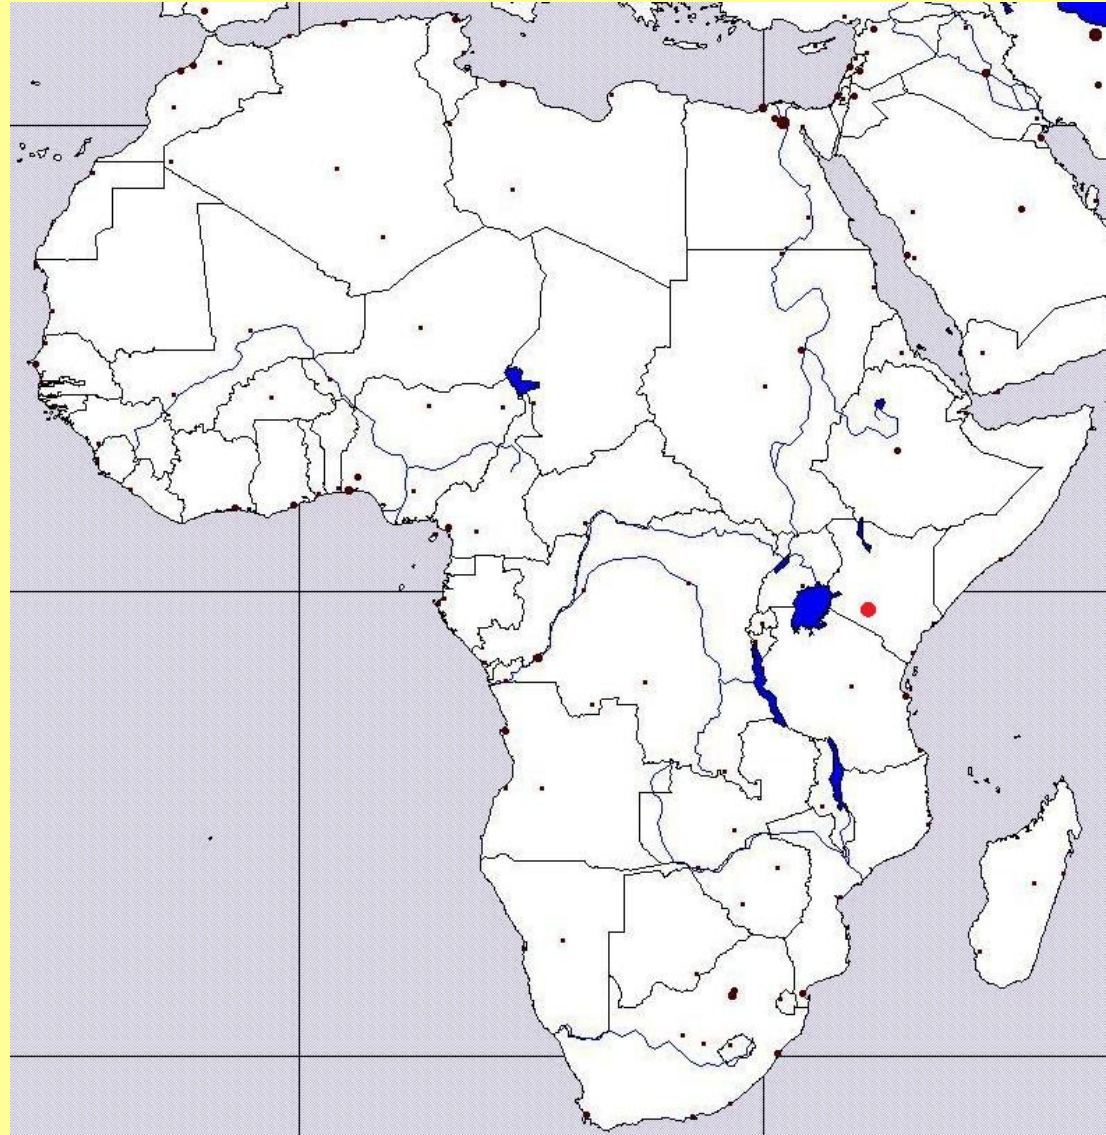

c) Sahara

4. Město červeně zvýrazněné na mapě je:

a) Káhira

b) Johannesburg

c) Addis Abeba

4. Město červeně zvýrazněné na mapě je:

a) Káhira

b) Johannesburg

c) Addis Abeba

5. Jezero modře zvýrazněné na mapě je:

a) Ukereve

b) Tanganika

c) Čadské

5. Jezero modře zvýrazněné na mapě je:

a) Ukereve

b) Tanganika

c) Limpopo

7. Stát zvýrazněný na mapě se nazývá:

- a) Alžírsko
- b) Etiopie
- c) Senegal

7. Stát zvýrazněný na mapě se nazývá:

a) Alžírsko

b) Etiopie

c) Senegal

8. Pohorí znázorněno na mapě červenou barvou se nazývá:

a) Alžír

b) Pretoria

c) Nairobi

9. Město červeně zvýrazněno na mapě se nazývá:

a) Alžír

b) Pretoria

c) Nairobi

10. Ostrov/souostroví červeně zvýrazněn/o
na mapě se nazývá: