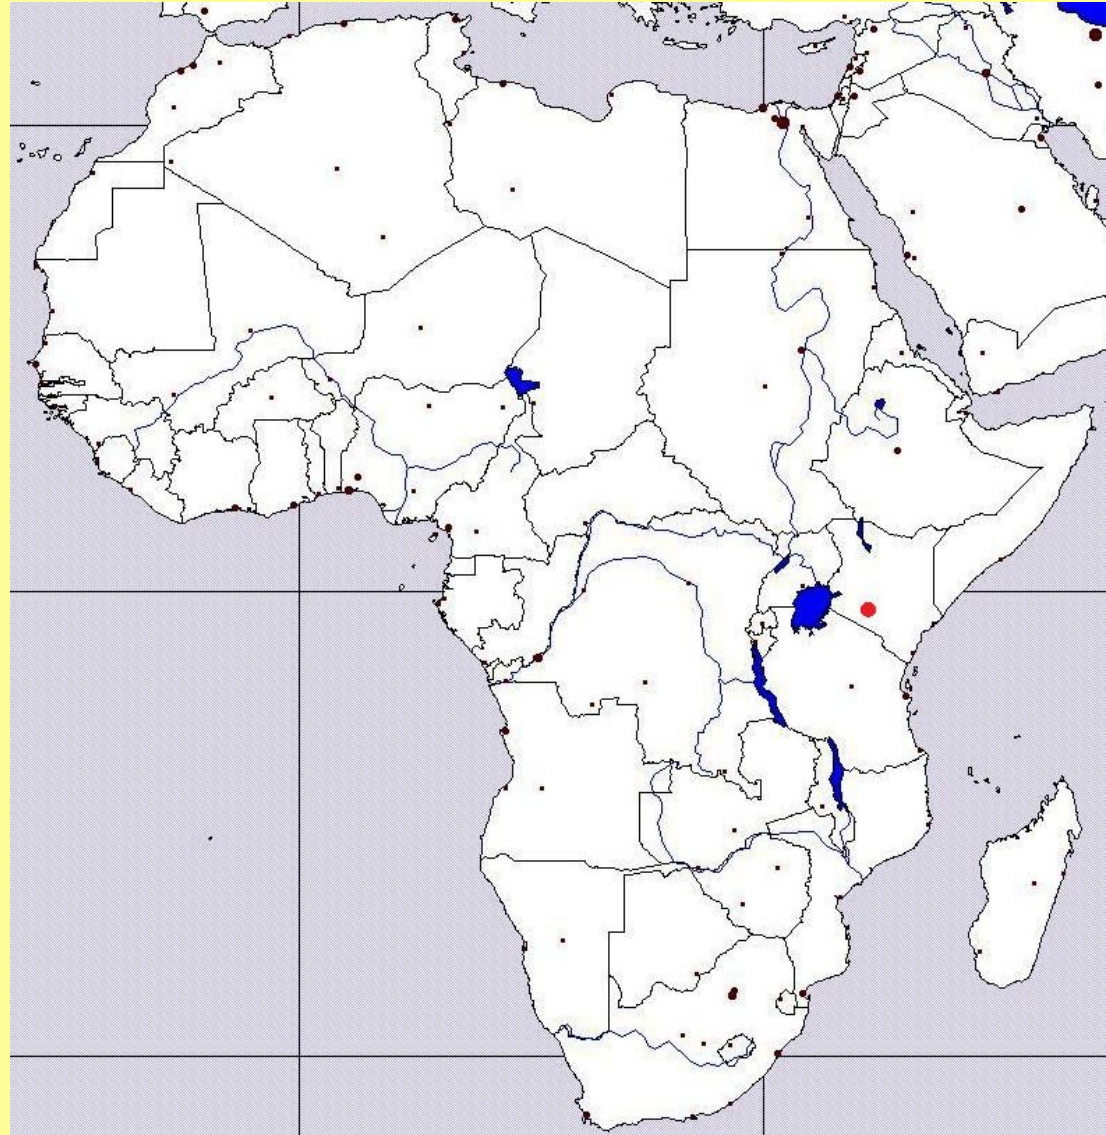

c) Addis Abeba

5. Jezero modře zvýrazněné na mapě je:

a) Ukereve

b) Tanganika

c) Čadské

5. Jezero modře zvýrazněné na mapě je:

a) Ukereve

b) Tanganika

c) Limpopo

7. Stát zvýrazněný na mapě se nazývá:

- a) Alžírsko
- b) Etiopie
- c) Senegal

7. Stát zvýrazněný na mapě se nazývá:

a) Alžírsko

b) Etiopie

c) Senegal

8. Pohorí znázorněno na mapě červenou barvou se nazývá:

a) Atlas

b) Etiopská vysočina

c) Dračí hory

8. Pohorí znázorněno na mapě červenou barvou se nazývá:

a) Atlas

b) Etiopská vysočina

c) Dračí hory

9. Město červeně zvýrazněno na mapě se nazývá:

a) Alžír

b) Pretoria

c) Nairobi

9. Město červeně zvýrazněno na mapě se nazývá:

a) Alžír

b) Pretoria

c) Nairobi

10. Ostrov/souostroví červeně zvýrazněn/o
na mapě se nazývá: